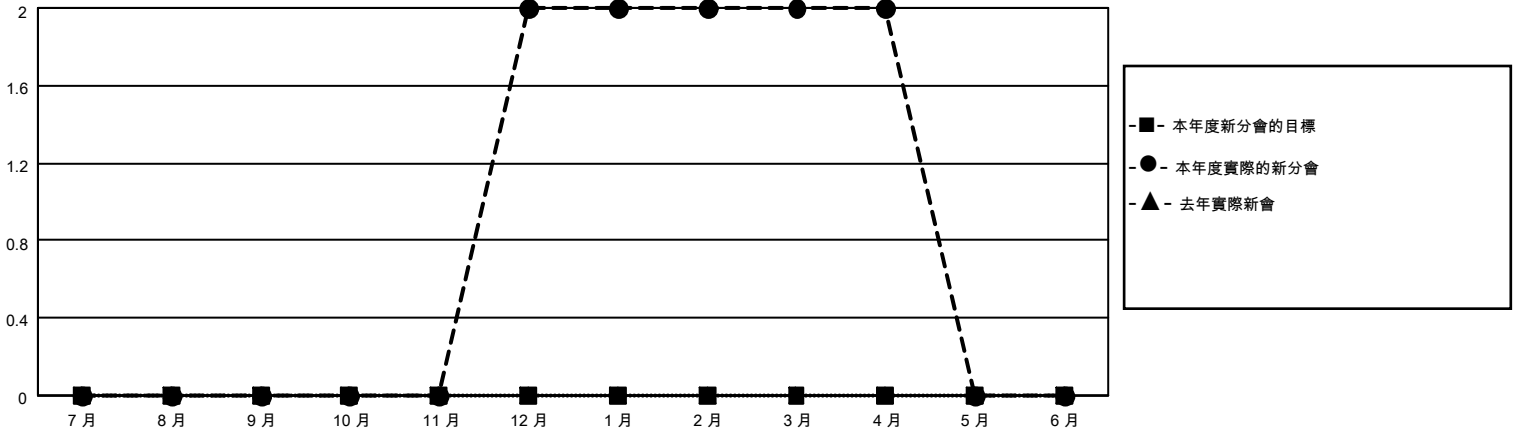

# MONTHLY MEMBERSHIP PROGRESS REPORT

地點 REP OF CHINA

District 300B1

Results as of: 4/30/2021

分會			
成果 2020-2021			
季	新分會目標	新會	會員流失的分會
7月/8月/9月	0	0	0
10月/11月/12月	0	2	0
1月/2月/3月	0	0	1
4月/5月/6月	0	0	0

位會員@每位須繳			
成果 2020-2021			
季	會員淨增長目標	實際會員增長數	實際退會會員 (包括轉會)
7月/8月/9月	0	154	57
10月/11月/12月	0	140	37
1月/2月/3月	0	93	3
4月/5月/6月	0	8	0

目標與實際新會累積

目標和實際會員累積

已取消的分會: 1	52 CLUBS OF 70 增添1位或以上的新會員	<b>性別分佈</b> 男                    2,198 (77.34%) 女                    644 (22.66%)
<b>放棄的會員</b> 過世                    2 分會已取消            0 其他                    95 <b>總計</b> 97	<a href="#">點擊這裡取得累計會員數據</a>	總計家庭單位會員數                    0 支付減半會費的家庭會員                0