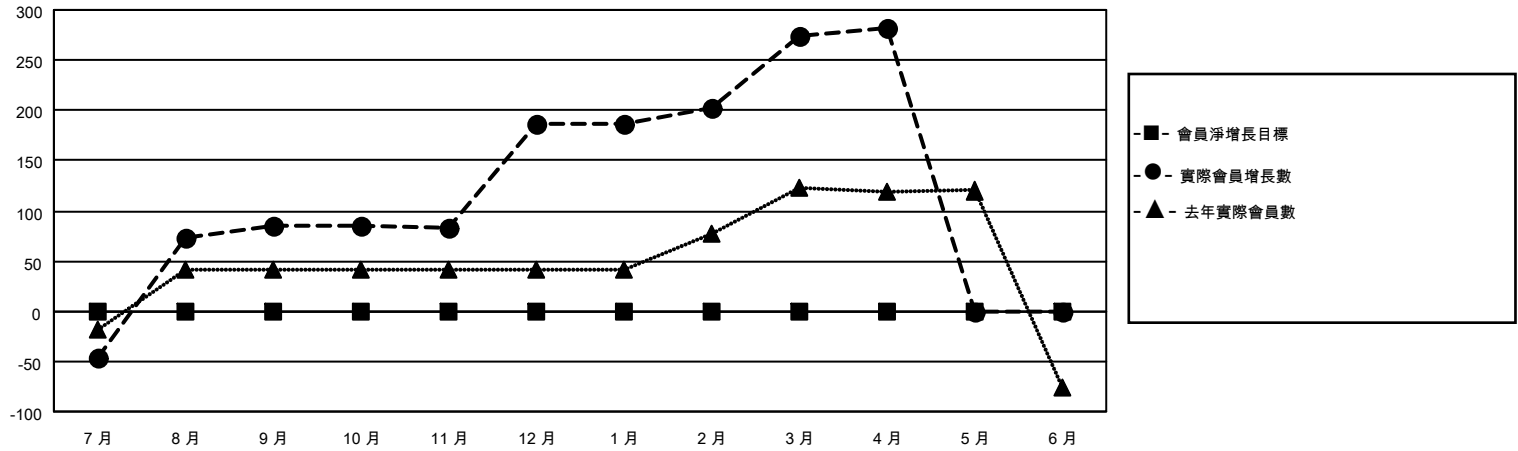

# MONTHLY MEMBERSHIP PROGRESS REPORT

地點 REP OF CHINA

District 300B1

Results as of: 4/30/2021

分會			
成果 2020-2021			
季	新分會目標	新會	會員流失的分會
7月/8月/9月	0	0	0
10月/11月/12月	0	2	0
1月/2月/3月	0	0	1
4月/5月/6月	0	0	0

位會員@每位須繳			
成果 2020-2021			
季	會員淨增長目標	實際會員增長數	實際退會會員 (包括轉會)
7月/8月/9月	0	154	57
10月/11月/12月	0	140	37
1月/2月/3月	0	93	3
4月/5月/6月	0	8	0

目標與實際新會累積

目標和實際會員累積

已取消的分會: 1	52 CLUBS OF 70 增添1位或以上的新會員	<b>性別分佈</b> 男                    2,198 (77.34%) 女                    644 (22.66%)
<b>放棄的會員</b> 過世                    2 分會已取消            0 其他                    95 <b>總計</b> 97	<a href="#">點擊這裡取得累計會員數據</a>	總計家庭單位會員數                    0 支付減半會費的家庭會員                0